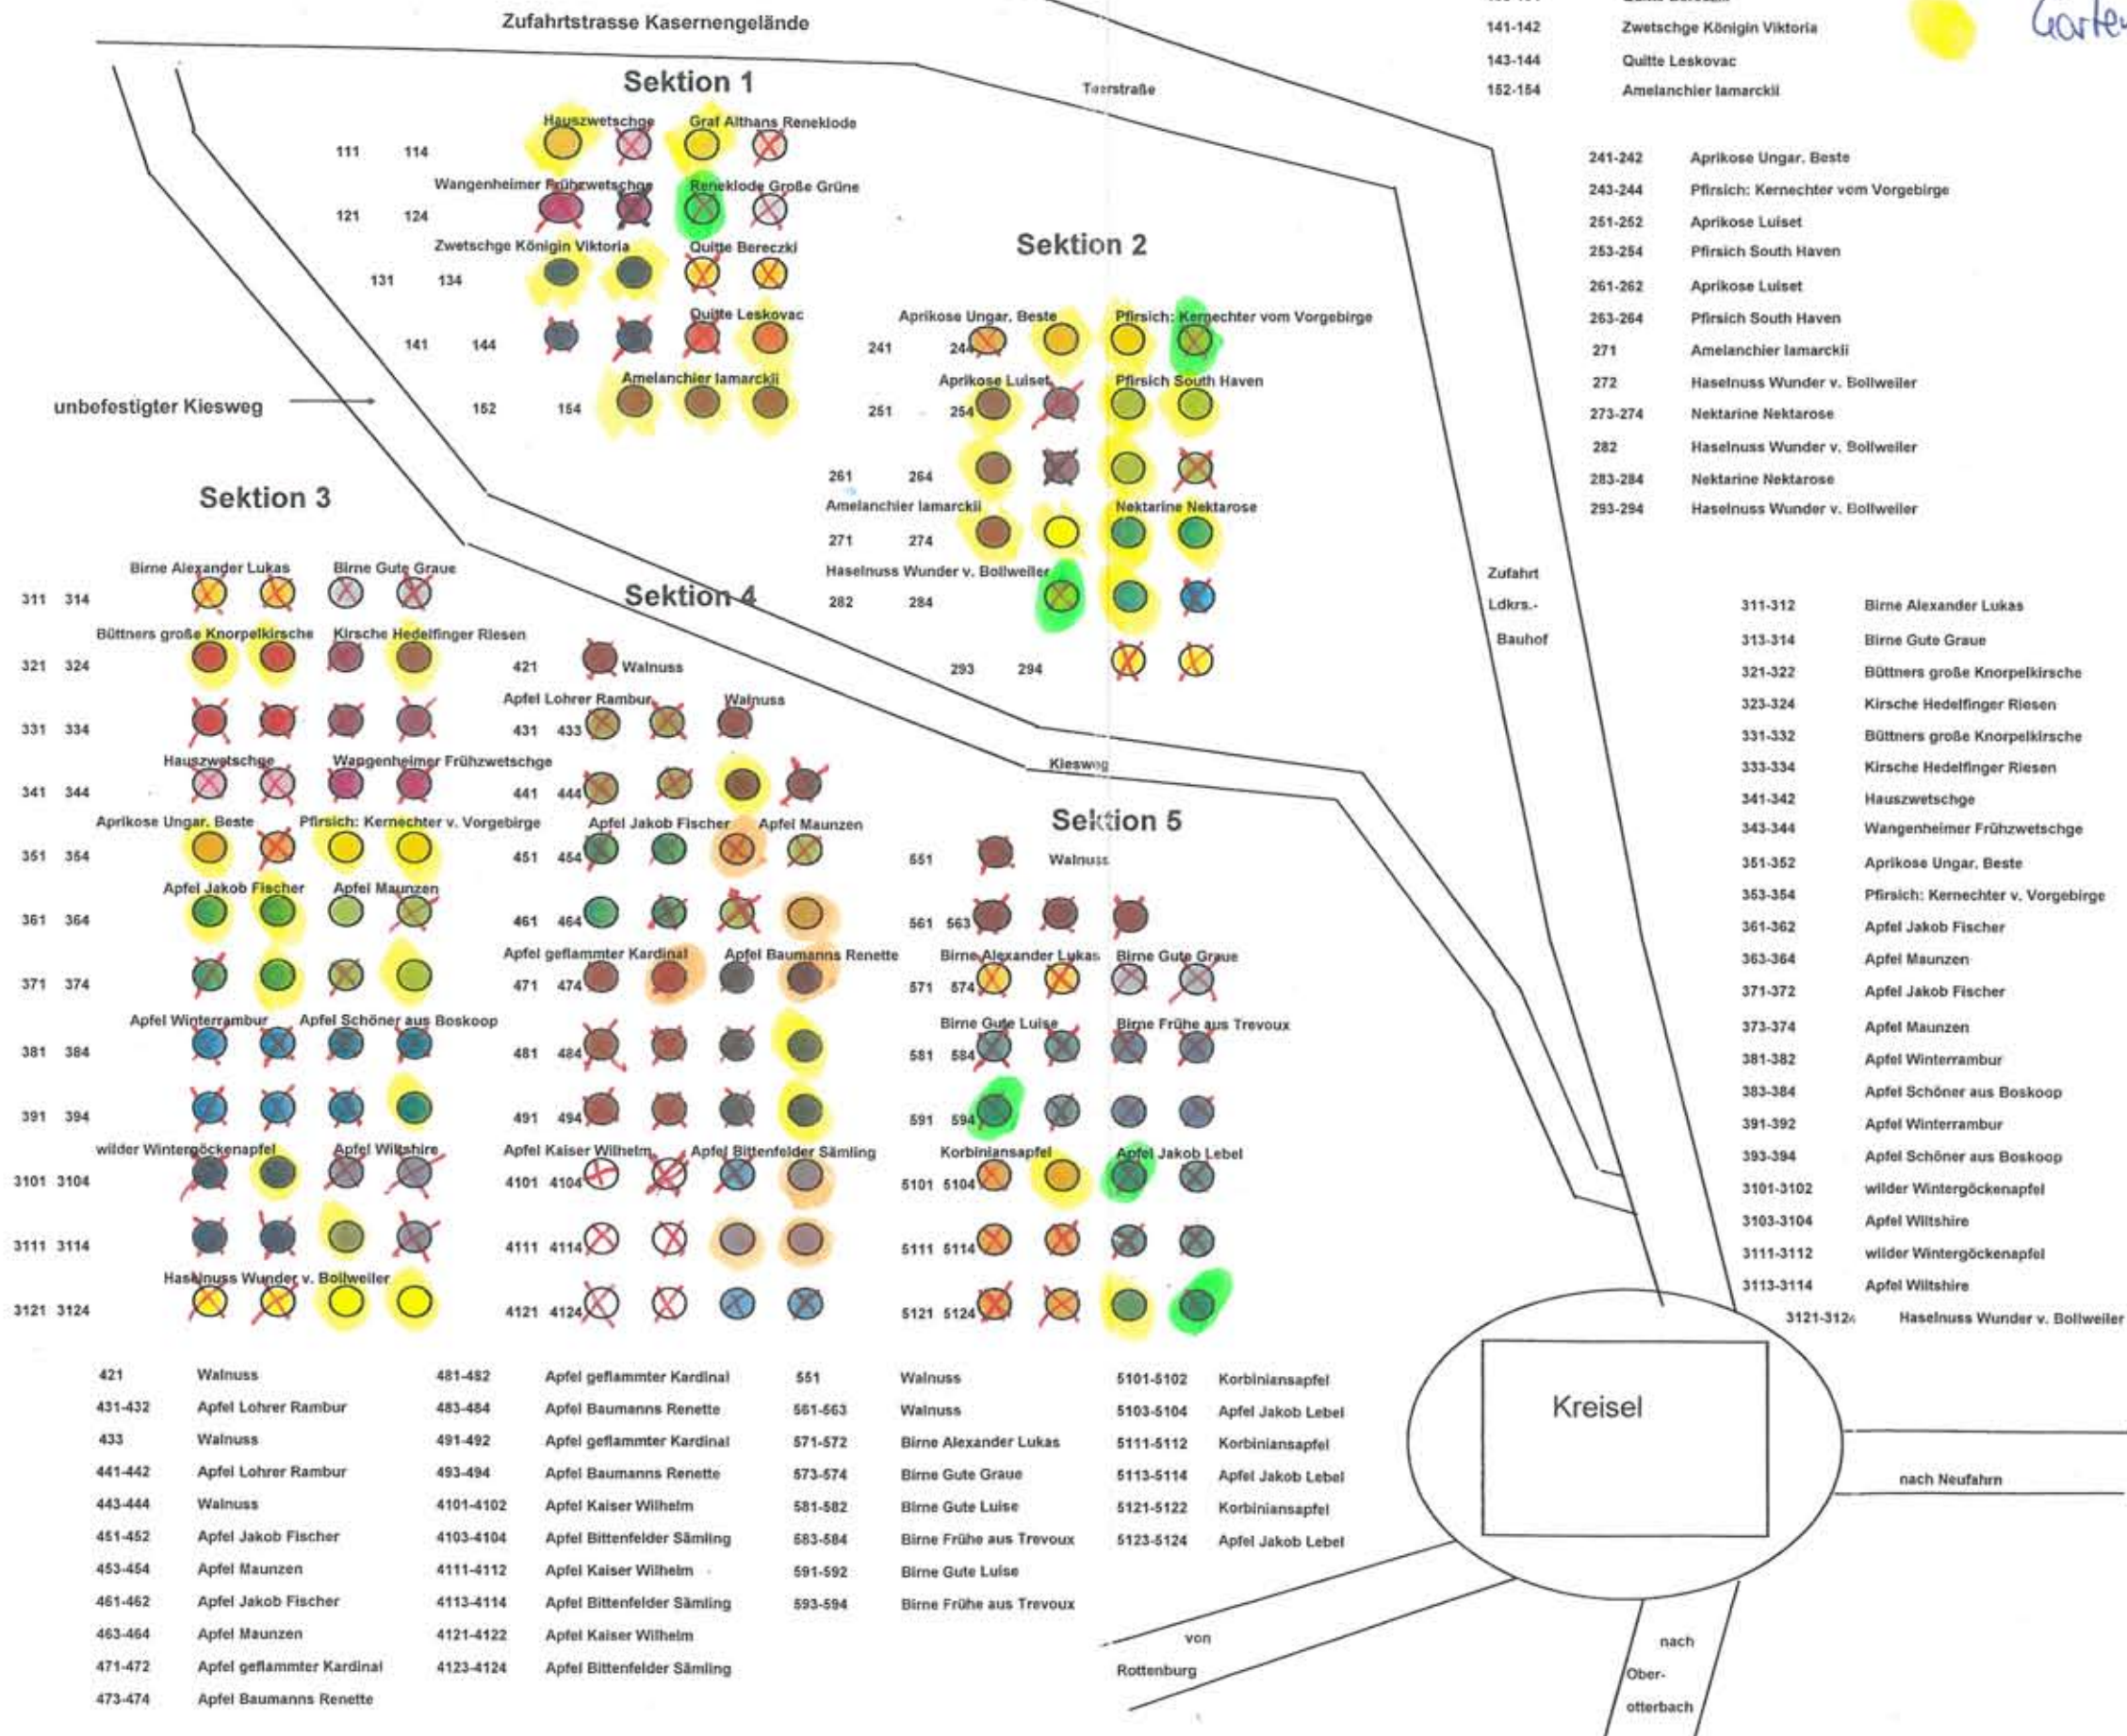

Aktueller Vorgabeplan

Obstbäume

- 111-112 Hauszwetschge
- 113-114 Graf Althans Reneklode
- 121 122 Wangenheimer Frühzwetschge
- 123-124 Reneklode Große Grüne
- 131-132 Zwetschge Königin Viktoria
- 133-134 Quitte Bereczki
- 141-142 Zwetschge Königin Viktoria
- 143-144 Quitte Leskovac
- 152-154 Amelanchier lamarckii

- 241-242 Aprikose Ungar. Beste
- 243-244 Pfirsich: Kernechter vom Vorgebirge
- 251-252 Aprikose Luisset
- 253-254 Pfirsich South Haven
- 261-262 Aprikose Luisset
- 263-264 Pfirsich South Haven
- 271 Amelanchier lamarckii
- 272 Haselnuss Wunder v. Bollweiler
- 273-274 Nektarine Nektarose
- 282 Haselnuss Wunder v. Bollweiler
- 283-284 Nektarine Nektarose
- 293-294 Haselnuss Wunder v. Bollweiler

- 311-312 Birne Alexander Lukas
- 313-314 Birne Gute Graue
- 321-322 Böttners große Knorpelkirsche
- 323-324 Kirsche Hedelfinger Riesen
- 331-332 Böttners große Knorpelkirsche
- 333-334 Kirsche Hedelfinger Riesen
- 341-342 Hauszwetschge
- 343-344 Wangenheimer Frühzwetschge
- 351-352 Aprikose Ungar. Beste
- 353-354 Pfirsich: Kernechter v. Vorgebirge
- 361-362 Apfel Jakob Fischer
- 363-364 Apfel Maunzen
- 371-372 Apfel Jakob Fischer
- 373-374 Apfel Maunzen
- 381-382 Apfel Winterrambur
- 383-384 Apfel Schöner aus Boskoop
- 391-392 Apfel Winterrambur
- 393-394 Apfel Schöner aus Boskoop
- 3101-3102 wilder Wintergöcknapfel
- 3103-3104 Apfel Wiltshire
- 3111-3112 wilder Wintergöcknapfel
- 3113-3114 Apfel Wiltshire
- 3121-3124 Haselnuss Wunder v. Bollweiler

Kreisel

nach Neufahrn

von Rottenburg

nach Oberotterbach